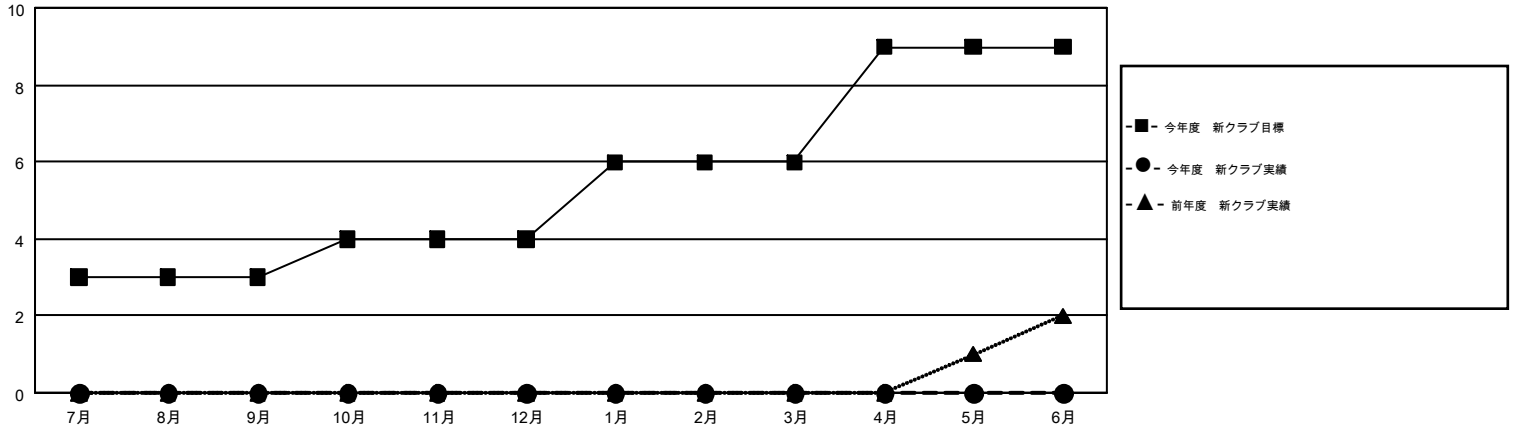

GMT MONTHLY MEMBERSHIP PROGRESS REPORT

Results as of: 1/31/2018

Multiple District 337

LOCATION: JAPAN

GMT: MASAYOSHI MARUYAMA, YASUHISA NAKAMURA

GMT会則地域 5

クラブ				名			
結果: 2017-2018				結果: 2017-2018			
四半期	新クラブ目標	新クラブ	解散クラブ	四半期	会員純増目標	会員増強実績	退会者(転籍を含む)実際
7月/8月/9月	3	0	0	7月/8月/9月	310	408	267
10月/11月/12月	1	0	0	10月/11月/12月	290	238	349
1月/2月/3月	2	0	1	1月/2月/3月	370	140	61
4月/5月/6月	3	0	0	4月/5月/6月	345	0	0

新クラブ目標及び実績累計

会員目標及び実績累計

解散クラブ: 1	281 CLUBS OF 398 一名以上の新会員を登録	男女別	
退会者		男性	12,214 (74.05%)
物故会員 66		女性	4,281 (25.95%)
クラブ解散 13	会員累計データを見るには、ここをクリック	世帯主/家族会員合計	6,431
その他 598		国際会費半額の家族会員	3,628
合計 677			