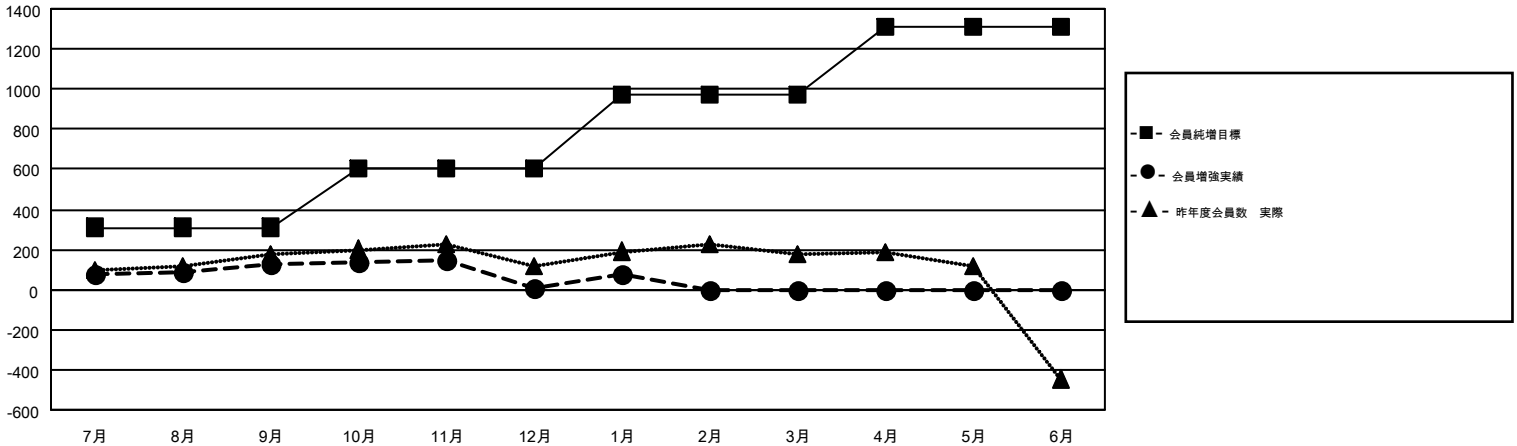

GMT MONTHLY MEMBERSHIP PROGRESS REPORT

Results as of: 1/31/2018

Multiple District 337

LOCATION: JAPAN

GMT: MASAYOSHI MARUYAMA, YASUHISA NAKAMURA

GMT会則地域 5

クラブ				名			
結果: 2017-2018				結果: 2017-2018			
四半期	新クラブ目標	新クラブ	解散クラブ	四半期	会員純増目標	会員増強実績	退会者(転籍を含む)実際
7月/8月/9月	3	0	0	7月/8月/9月	310	408	267
10月/11月/12月	1	0	0	10月/11月/12月	290	238	349
1月/2月/3月	2	0	1	1月/2月/3月	370	140	61
4月/5月/6月	3	0	0	4月/5月/6月	345	0	0

新クラブ目標及び実績累計

会員目標及び実績累計

解散クラブ: 1	281 CLUBS OF 398 一名以上の新会員を登録	男女別	
退会者		男性	12,214 (74.05%)
物故会員 66		女性	4,281 (25.95%)
クラブ解散 13	会員累計データを見るには、ここをクリック	世帯主/家族会員合計	6,431
その他 598		国際会費半額の家族会員	3,628
合計 677			